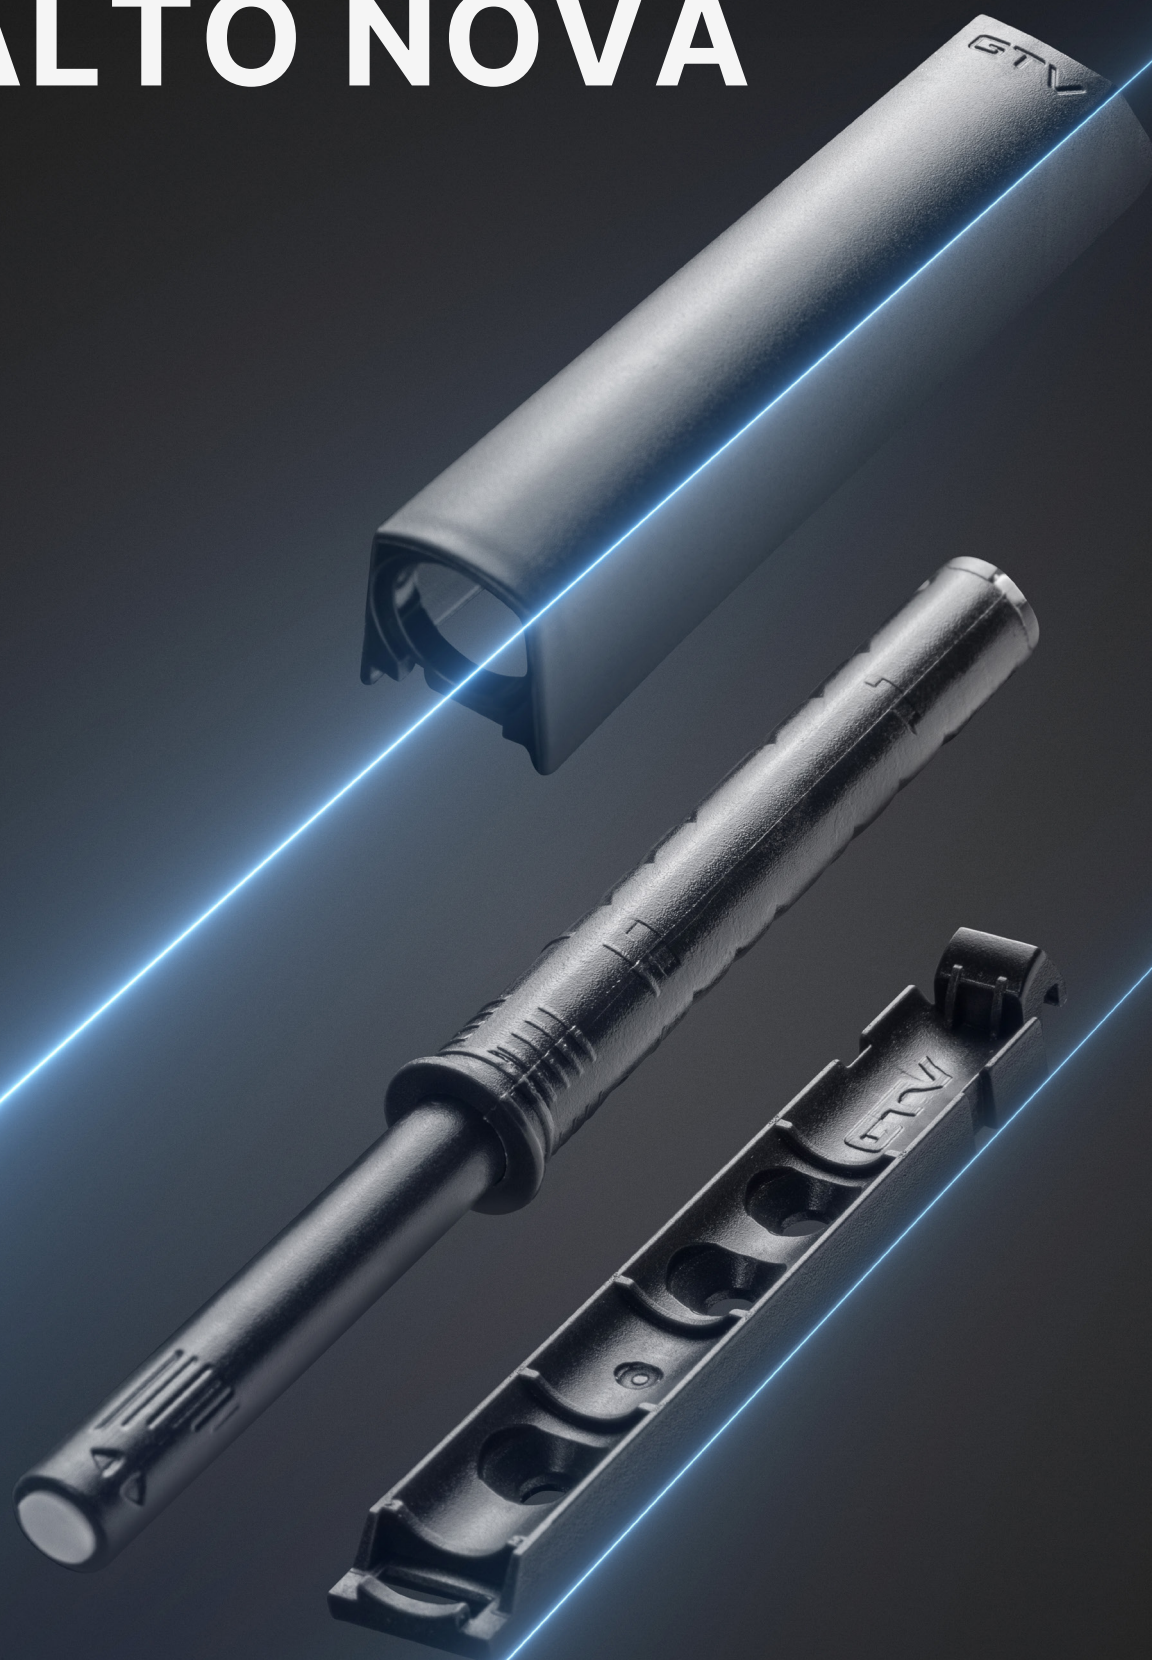

GTV

NOVINKA

tip-on

SALTO NOVA

tip-on

SALTO NOVA

K dispozici

ve verzi s adaptérem nebo bez něj. Dodává se ve dvou délkách: krátké a dlouhé. S magnetickou nebo gumovou koncovkou nárazníku.

Ideální

pro bezúchytková řešení.

Odolnost a spolehlivost

100 000 cyklů certifikováno SGS.

Minimální mezera

mezi tělem a přední částí: zapuštěná verze 3,5 mm a 2,5 mm překrytá verze.

index	tip-on SALTO NOVA
AM-SVN-DL-GM-20	Dlouhý, nastavný, s gumou
AM-SVN-DL-MG-20	Dlouhý, nastavný, s magnetem
AM-SVN-KR-GM-20	Krátký, nastavný, s gumou
AM-SVN-KR-MG-20	Krátký, nastavný, s magnetem
AM-SVW-DL-GM-20	Dlouhý, zapuštěný, s gumou
AM-SVW-DL-MG-20	Dlouhý, zapuštěný, s magnetem
AM-SVW-KR-GM-20	Krátký, zapuštěný, s gumou
AM-SVW-KR-MG-20	Krátký, zapuštěný, s magnetem

tip-on

SALTO NOVA