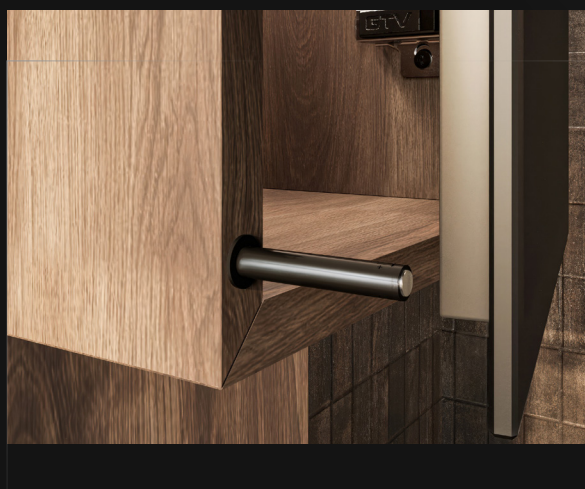

GTV

NOVINKA

tip-on

SALTO NOVA

tip-on

SALTO NOVA

K dispozici

ve verzi s adaptérem nebo bez něj. Dodává se ve dvou délkách: krátké a dlouhé. S magnetickou nebo gumovou koncovkou nárazníku.

Ideální

pro bezúchytková řešení.

Odolnost a spolehlivost

100 000 cyklů certifikováno SGS.

Minimální mezera

mezi tělem a přední částí: zapuštěná verze 3,5 mm a 2,5 mm překrytá verze.

index	tip-on SALTO NOVA
AM-SVN-DL-GM-20	Dlouhý, nastavný, s gumou
AM-SVN-DL-MG-20	Dlouhý, nastavný, s magnetem
AM-SVN-KR-GM-20	Krátký, nastavný, s gumou
AM-SVN-KR-MG-20	Krátký, nastavný, s magnetem
AM-SVW-DL-GM-20	Dlouhý, zapuštěný, s gumou
AM-SVW-DL-MG-20	Dlouhý, zapuštěný, s magnetem
AM-SVW-KR-GM-20	Krátký, zapuštěný, s gumou
AM-SVW-KR-MG-20	Krátký, zapuštěný, s magnetem